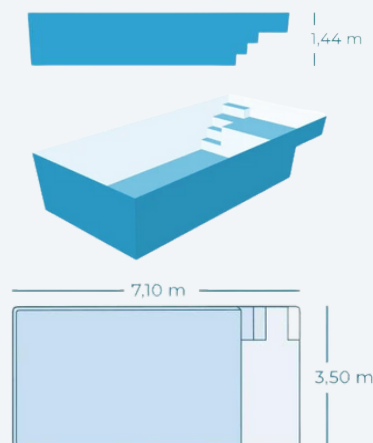

LAC DE BOURGET

PISCINE COQUE À PLAGES 7M

Longueur 7,10 m - Largeur 3,50 m
Profondeur sous margelle 1,44 m

Appeler

Formulaire de contact

Lac du Bourget

CARACTERISTIQUES PRINCIPALES

- Surface : 24,85 m²
- Dimensions : 7,10 x 3,50 m
- Profondeur : 1,44 m
- Garantie : 10 ans
- Fond : plat
- Couleurs : 

DESCRIPTION

Notre piscine à plage de 7m est un joyau pour votre espace extérieur. Avec des dimensions généreuses, elle offre un espace de baignade idéal pour toute la famille.

Notre piscine coque plage de 7m allie **fonctionnalité** et **esthétisme**, créant ainsi une zone de **détente** et de **plaisir**.

Votre piscine à plage 7m est fabriquée avec des matériaux **fabriqués** en **France**.

Cette piscine avec plage immergée de 7m assure une **durabilité exceptionnelle** et une **résistance** aux **intempéries**. Créez un espace attrayant en harmonie avec votre environnement.