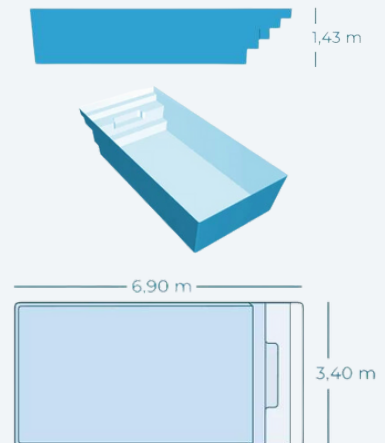

LES
Piscines
DU CANAL

LAC VERT

PISCINE COQUE 7 X 3,50

Longueur 6,90 m - Largeur 3,40 m
Profondeur 1,43 m

FABRIQUE
EN FRANCE

 **Filtration
Ecologique**

Appeler

Formulaire de contact

Lac Vert

CARACTERISTIQUES PRINCIPALES

- Surface : 23.46 m²
- Dimensions : 6.90 x 3.40 m
- Profondeur : 1,50m
- Garantie : 10 ans
- Fond : plat
- Couleurs : 

DESCRIPTION

Plongez dans l'univers raffiné de Les Piscines du Canal, où l'art de la relaxation aquatique trouve sa plus belle expression.

Comme tous les modèles de notre gamme contemporaine, la piscine polyester Lac Vert est composée de **4 marches droites**, dont la **seconde** marche offre une **banquette** réfléchie pour optimiser l'espace de baignade.

AVANTAGES DE CETTE PISCINE COQUE 7X3,5

Les **dimensions généreuses** de la piscine coque Lac Vert 7x3.5 offrent suffisamment **d'espace** à fond plat pour **nager**, jouer et **se détendre**, créant ainsi un coin de paradis personnel.