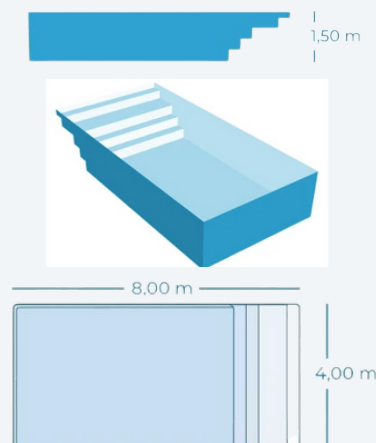

MODÈLE ARGENTO

PISCINE COQUE 8x4m

Longueur 8,00 m - Largeur 4,00 m
Profondeur 1,50 m

Appeler

Formulaire de contact

Argento

CARACTERISTIQUES PRINCIPALES

- Surface : 32 m²
- Dimensions : 8.00 x 4.00 m
- Profondeur : 1,50 m
- Garantie : 10 ans
- Fond : plat
- Couleurs : 

DESCRIPTION

Découvrez notre piscine 8 x 4 coque, une solution parfaite pour créer un espace de détente et de loisir au sein de votre jardin.

Le modèle Argento de notre gamme de piscines coques 8x4 présente un design **moderne** avec une forme rectangulaire élégante ainsi qu'un escalier banquette s'étendant sur toute la largeur.

Avec sa longueur de nage de 8 mètres et son **grand volume**, cette piscine 8 x 4 offre une expérience de baignade **exceptionnelle** et un **espace de jeux** optimal.

Son **esthétique épurée** trouvera une place **harmonieuse** dans les constructions de maisons modernes dotées de piscines de 8m.