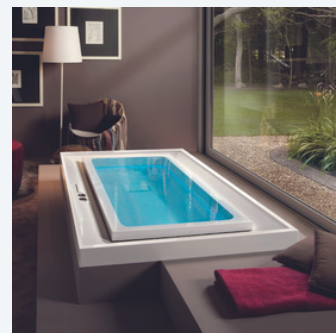

SPA TREESSE

Vivre l'unique expérience

Nos spas à débordement sont fabriqués en Italie par le groupe Treesse, spécialiste Européen de l'hydromassage.

C'est le designer français Marc Sadler qui a créé cette gamme très épurée et toute en Élégance, grâce au *Ghost System* qui rend invisible les buses de l'hydromassage, faisant place à un rai de lumière novateur.

Ces jets invisibles permettent un design épuré, complètement exemptes de jets extérieurs, en étant cachés dans une mince rainure périphérique intérieure.

Grâce à leur faible hauteur (68 cm), ils peuvent facilement rentrer dans vos intérieurs et sont également étudiés pour une installation recevant du public.

De plus grâce à l'élévateur pneumatique, en cas d'encastrement ou semi encastrement au sol, on peut accéder confortablement aux éléments techniques du spa pour les opérations de maintenance.

Ce dispositif de soulèvement peut être parfaitement intégré au spa et être actionné par un petit compresseur tout à fait ordinaire. **Un vrai plus !**