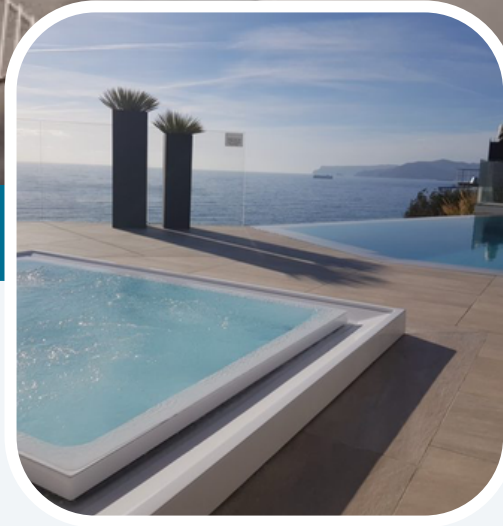

LES
Piscines
DU CANAL

SPA DESIGN

Collection spas