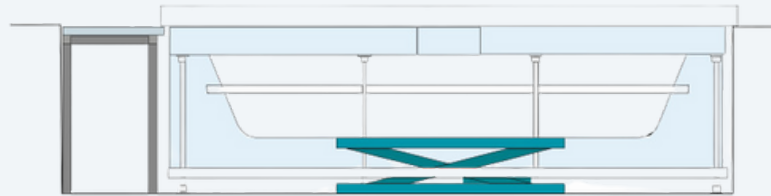

SPA TREESSE

ÉQUIPEMENTS STANDARDS :

- Système d'évacuation électronique
- Système d'évacuation automatique
- Chromothérapie avec LED périphérique
- Couverture isothermique Anthracite
- Désinfection par Ozonation
- Filtre à sable
- Chauffage avec régulation de la température de 3 kw

ÉQUIPEMENTS EN OPTION :

- Raccord pour chauffage externe
- Panneaux d'habillage

LES AVANTAGES :

L'élévateur pneumatique est un dispositif de soulèvement automatique, à intégrer sous le spa. Il doit être actionné par un petit compresseur d'air (standard). Grâce au soulèvement et l'abaissement en douceur du spa, on peut accéder aisément aux parties techniques du spas dans les situations d'encastrement total ou partiel.

Elévateur
Pneumatique

Innovant, il dissimule chaque chose sauf le plaisir de profiter de la détente c'est la promesse du Ghost System. Unissant l'invisibilité de la technologie à l'expression maximale du bien-être pour une détente qui n'existait jusque-là qu'en rêve. Tous nos spas sont à débordement avec bac tampon intégré, ce qui rend le produit esthétiquement très attrayant et facile à utiliser. Les jets se cachent dans une rainure intégrée et éclairée dans la cuve, dans un Design épuré.

Ghost Système

Technique
Intelligente