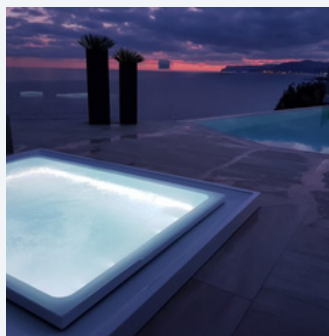

SPA TREESSE

Vivre l'unique expérience

Nos spas à débordement sont fabriqués en Italie par le groupe Treesse, spécialiste Européen de l'hydromassage.

C'est le designer français Marc Sadler qui a créé cette gamme très épurée et toute en Élégance, grâce au *Ghost System* qui rend invisible les buses de l'hydromassage, faisant place à un rai de lumière novateur.

Ces jets invisibles permettent un design épuré, complètement exemptes de jets extérieurs, en étant cachés dans une mince rainure périphérique intérieure.

Grâce à leur faible hauteur (68 cm), ils peuvent facilement rentrer dans vos intérieurs et sont également étudiés pour une installation recevant du public.

De plus grâce à l'élévateur pneumatique, en cas d'encastrement ou semi encastrement au sol, on peut accéder confortablement aux éléments techniques du spa pour les opérations de maintenance.

Ce dispositif de soulèvement peut être parfaitement intégré au spa et être actionné par un petit compresseur tout à fait ordinaire. **Un vrai plus !**