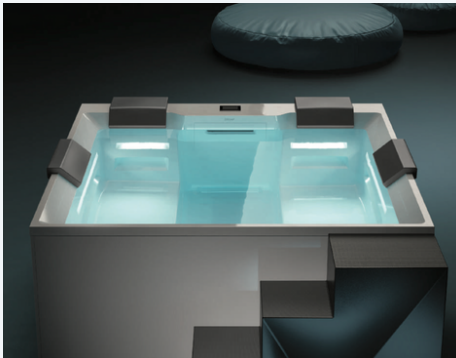

HEAVEN

Caractéristiques :

- Dimensions : 210 x 210 x 86 cm
- Nombre de places : 2 / 3
- Jets hydrothérapie : 30 (16 + 14)
- Ozonateur
- Chromothérapie
- Contenance : 1250 litres
- Poids vide : 320 kg
- Poids en eau : 1 570 kg
- Option Blower : 44 jets

Nous avons pris la plus appréciée de nos lignes et nous l'avons rendue encore plus spéciale. Profitez des nouveaux dossiers, encore plus commodes, et des dimensions plus généreuses.

Laissez-vous surprendre par l'assise plus basse qui permet à l'eau d'arriver jusqu'aux épaules, en offrant un nouveau relax...

Le nouveau spa HEAVEN s'inspire et perfectionne l'expérience unique de la ligne *Ghost Plus* avec de nouveaux moyens et de nouveaux détails.

Pour nous, ce sont toujours les détails qui font la différence.

Coloris habillage

Blanc

Bois