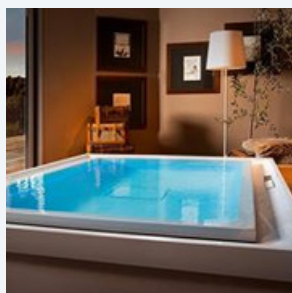

Ces jets invisibles permettent un design épuré, complètement exemptes de jets extérieurs, en étant cachés dans une mince rainure périphérique intérieure.

Grâce à leur faible hauteur (68 cm), ils peuvent facilement rentrer dans vos intérieurs et sont également étudiés pour une installation recevant du public.

## Caractéristiques :

- Dimensions : 230 x 180 x 67 cm
- Jets hydrothérapie : 18 jets
- Contenance 1 000 litres
- Poids vide : 210 kg
- Poids en eau : 1 210 kg

F230 est un spa conçu par le designer Marc Sadler qui allie le goût de l'esthétique à la plus haute performance en terme de bien-être.

Une solution au design minimaliste et au style moderne capable de s'adapter aux environnements extérieurs et intérieurs, en mettant en valeur leur particularité.

Avec ses dimensions de 230x180xh67 cm, la mini-piscine d'hydromassage Fusion SPA230 peut être fournie avec ou sans habillage et avec sa couverture thermique anthracite.