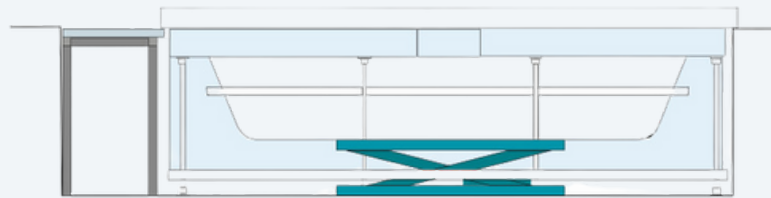

SPA TREESSE

ÉQUIPEMENTS STANDARDS :

- Système d'évacuation électronique
- Système d'évacuation automatique
- Chromothérapie avec LED périphérique
- Couverture isothermique Anthracite
- Désinfection par Ozonation
- Filtre à sable
- Chauffage avec régulation de la température de 3 kw

ÉQUIPEMENTS EN OPTION :

- Raccord pour chauffage externe
- Panneaux d'habillage

LES AVANTAGES :

L'élévateur pneumatique est un dispositif de soulèvement automatique, à intégrer sous le spa. Il doit être actionné par un petit compresseur d'air (standard). Grâce au soulèvement et l'abaissement en douceur du spa, on peut accéder aisément aux parties techniques du spas dans les situations d'encastrement total ou partiel.

Elévateur
Pneumatique

Innovant, il dissimule chaque chose sauf le plaisir de profiter de la détente c'est la promesse du Ghost System. Unissant l'invisibilité de la technologie à l'expression maximale du bien-être pour une détente qui n'existait jusque-là qu'en rêve. Tous nos spas sont à débordement avec bac tampon intégré, ce qui rend le produit esthétiquement très attrayant et facile à utiliser. Les jets se cachent dans une rainure intégrée et éclairée dans la cuve, dans un Design épuré.

Ghost Système

Technique
Intelligente