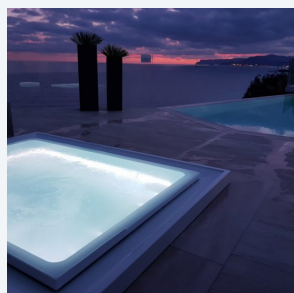

Ces jets invisibles permettent un design épuré, complètement exemptes de jets extérieurs, en étant cachés dans une mince rainure périphérique intérieure.

Grâce à leur faible hauteur (68 cm), ils peuvent facilement rentrer dans vos intérieurs et sont également étudiés pour une installation recevant du public.

Une solution au design minimaliste et au style moderne capable de s'adapter aux environnements extérieurs et intérieurs, en mettant en valeur leur particularité.

Avec ses dimensions de 230x180xh67 cm, la mini-piscine d'hydromassage Fusion SPA230 peut être fournie avec ou sans habillage et avec sa couverture thermique anthracite.