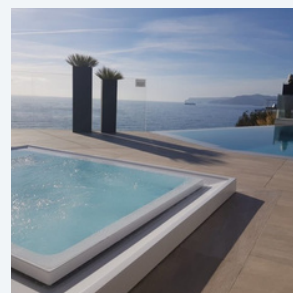

Caractéristiques :

- Dimensions : 230 x 180 x 67 cm
- Jets hydrothérapie : 18 jets
- Contenance 1 000 litres
- Poids vide : 210 kg
- Poids en eau : 1 210 kg

F230 est un spa conçu par le designer Marc Sadler qui allie le goût de l'esthétique à la plus haute performance en terme de bien-être.

Une solution au design minimaliste et au style moderne capable de s'adapter aux environnements extérieurs et intérieurs, en mettant en valeur leur particularité.

Avec ses dimensions de 230x180xh67 cm, la mini-piscine d'hydromassage Fusion SPA230 peut être fournie avec ou sans habillage et avec sa couverture thermique anthracite.