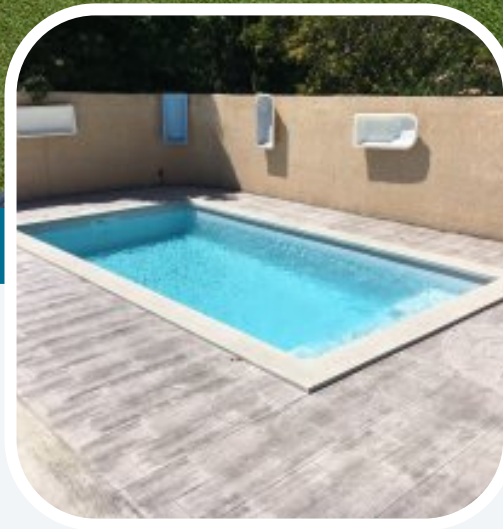

LES
Piscines
DU CANAL

LAC DE ROUSSET

PISCINE COQUE 6X3

Longueur 5,90 m - Largeur 3,00 m
Profondeur 1,43 m

FABRIQUE
EN **FRANCE**

 **Filtration
Ecologique**

Appeler

Formulaire de contact

Lac de Rousset

CARACTERISTIQUES PRINCIPALES

- Surface : 17.7 m²
- Dimensions : 5.90 x 3.00 m
- Profondeur : 1.43 m
- Garantie : 10 ans
- Fond : plat
- Couleurs : 

DESCRIPTION

Adaptée aux terrains de petite taille, cette piscine offre de nombreux avantages. Son installation est simple et ne demande que peu de travaux.

Découvrez notre piscine coque de 6 x 3m, une **taille parfaite** qui allie **esthétisme** et **praticité**.

Le modèle "Lac de Rousset" est notre choix idéal pour les **terrains de taille moyenne**. Les dimensions exactes de la "piscine coque 6x3" sont de 5,90 x 3,00m.

Les **marches** sur toute la largeur du bassin offrent une **banquette** de confort. Le **design contemporain** de cette piscine s'intègre **harmonieusement** à votre espace extérieur.

La **structure légère** de la piscine coque réduit son poids, facilitant ainsi son transport depuis notre usine jusqu'à votre domicile. Profitez d'une **livraison rapide** et sans tracas pour commencer à profiter de votre piscine rapidement.