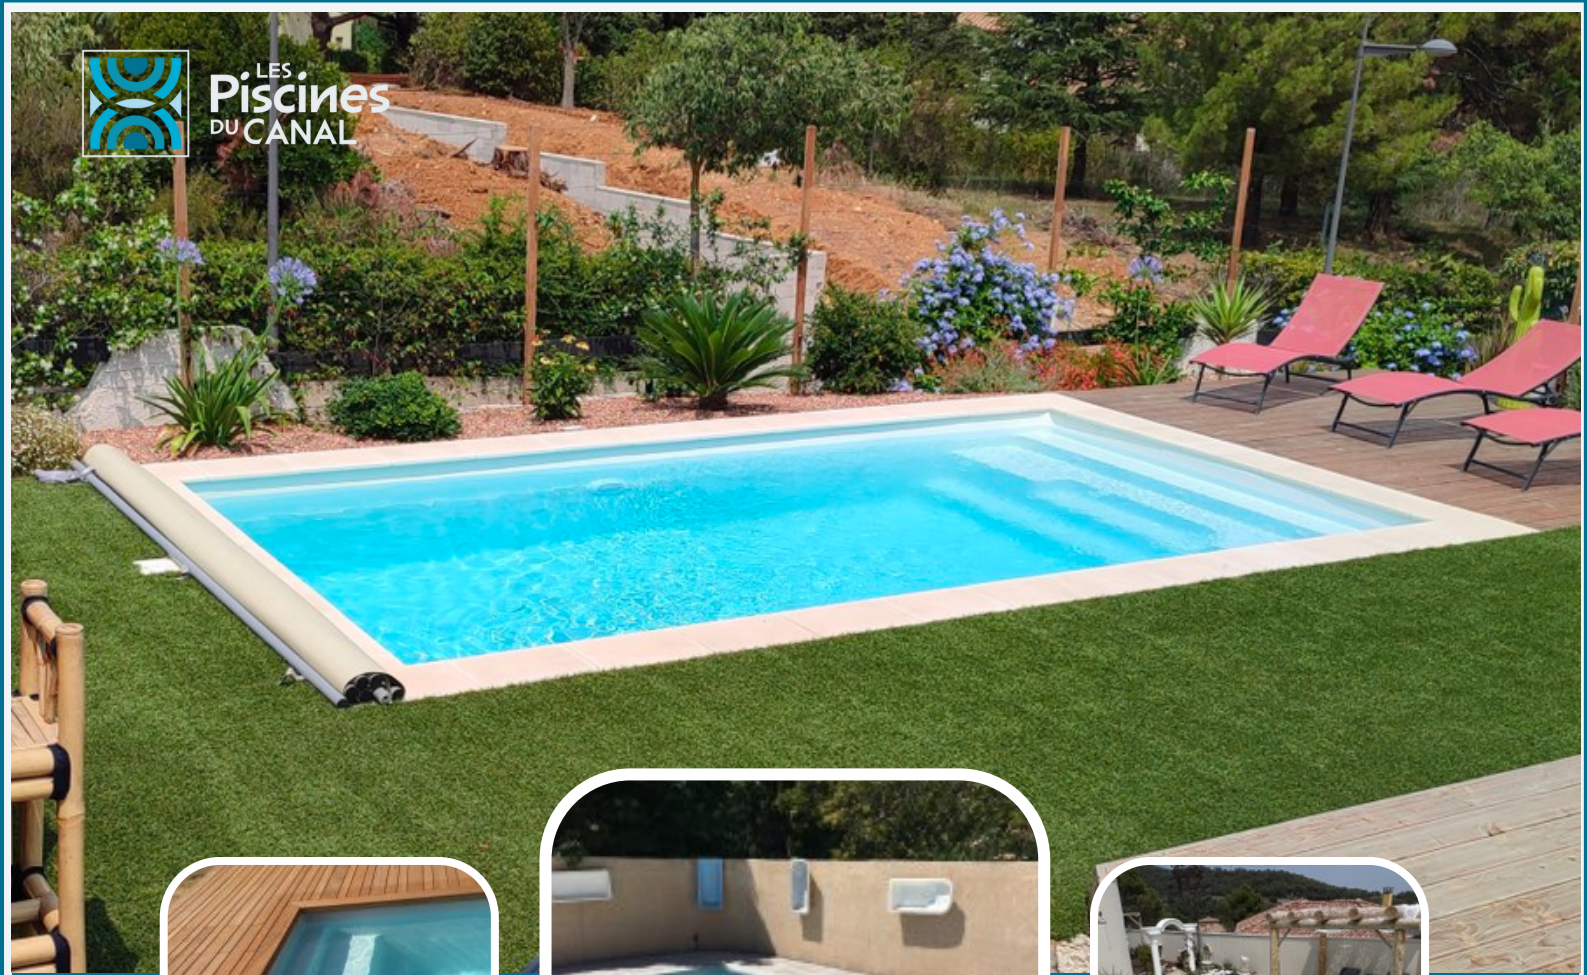

LES
Piscines
DU CANAL

LAC DE ROUSSET

PISCINE COQUE 6X3

Longueur 5,90 m - Largeur 3,00 m
Profondeur 1,43 m

FABRIQUE
EN **FRANCE**

 **Filtration
Ecologique**

Appeler

Formulaire de contact

Lac de Rousset

CARACTERISTIQUES PRINCIPALES

- Surface : 17.7 m²
- Dimensions : 5.90 x 3.00 m
- Profondeur : 1.43 m
- Garantie : 10 ans
- Fond : plat
- Couleurs : 

DESCRIPTION

Adaptée aux terrains de petite taille, cette piscine offre de nombreux avantages. Son installation est simple et ne demande que peu de travaux.

Découvrez notre piscine coque de 6 x 3m, une **taille parfaite** qui allie **esthétisme** et **praticité**.

Le modèle "Lac de Rousset" est notre choix idéal pour les **terrains de taille moyenne**. Les dimensions exactes de la "piscine coque 6x3" sont de 5,90 x 3,00m.

Les **marches** sur toute la largeur du bassin offrent une **banquette** de confort. Le **design contemporain** de cette piscine s'intègre **harmonieusement** à votre espace extérieur.

La **structure légère** de la piscine coque réduit son poids, facilitant ainsi son transport depuis notre usine jusqu'à votre domicile. Profitez d'une **livraison rapide** et sans tracas pour commencer à profiter de votre piscine rapidement.