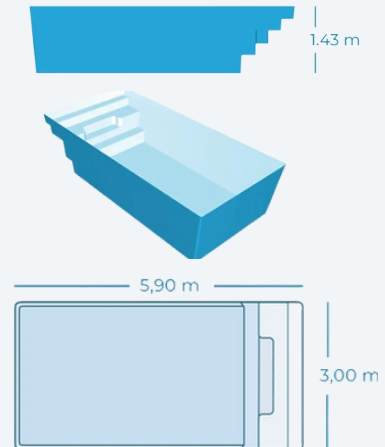

LES
Piscines
DU CANAL

LAC DE ROUSSET

PISCINE COQUE 6X3

Longueur 5,90 m - Largeur 3,00 m
Profondeur 1,43 m

FABRIQUE
EN **FRANCE**

 **Filtration
Ecologique**

Appeler

Formulaire de contact

Lac de Rousset

CARACTERISTIQUES PRINCIPALES

- Surface : 17.7 m²
- Dimensions : 5.90 x 3.00 m
- Profondeur : 1.43 m
- Garantie : 10 ans
- Fond : plat
- Couleurs : 

DESCRIPTION

Adaptée aux terrains de petite taille, cette piscine offre de nombreux avantages. Son installation est simple et ne demande que peu de travaux.

Découvrez notre piscine coque de 6 x 3m, une **taille parfaite** qui allie **esthétisme** et **praticité**.

Le modèle "Lac de Rousset" est notre choix idéal pour les **terrains de taille moyenne**. Les dimensions exactes de la "piscine coque 6x3" sont de 5,90 x 3,00m.